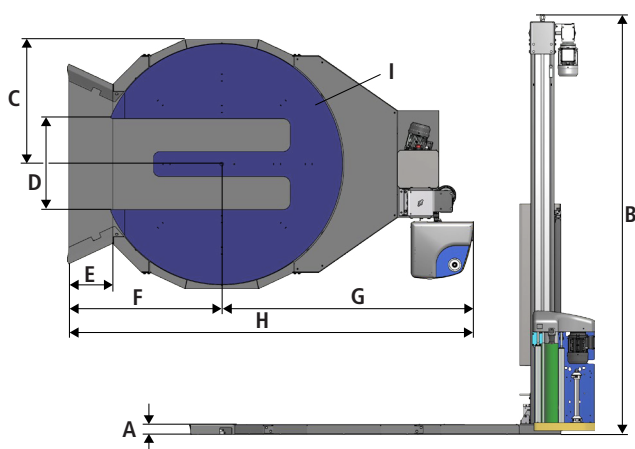

CTT 300 HS är enkel att använda

Maskinen är utrustad med en sensor som känner av lasthöjden automatiskt, och är försedd med pekskärm där inställningarna görs. Valda inställningar kan sparas i ett program för lätt byte mellan olika inställningar. Upp till 9 program kan sparas.

Utvalda optioner

- Förlängd mast för högre gods
- Topplatta
- Trefasutförande

Teknisk specifikation	
Vridbord	Ø 1650 mm (Option: Ø 1500/1800/2200/2400 mm)
Max pall (LxBxH, vikt)	1200x1000x2200 mm, 2000 kg
Hastighet vridbord	Upp till 15 v/min
Försträckning	60-400 %
Försträckningssystem	POWER ECOSTRETCH+
Program	9 justerbara program
Motorer	Frekvensstyrda
Styrning	PLC
Skydd	IP54
Elanslutning	Enfas 200-240V / 50-60 Hz / 10 A
Sträckfilm	500 mm bredd
	Hylsa 76 mm
	Max ytterdiameter 250 mm

Dim (mm)	A	B	C	D	E	F	G	H	I	Vikt
Standard	75	2810	850	620	190	1040	1700	2740	Ø1650	480 kg